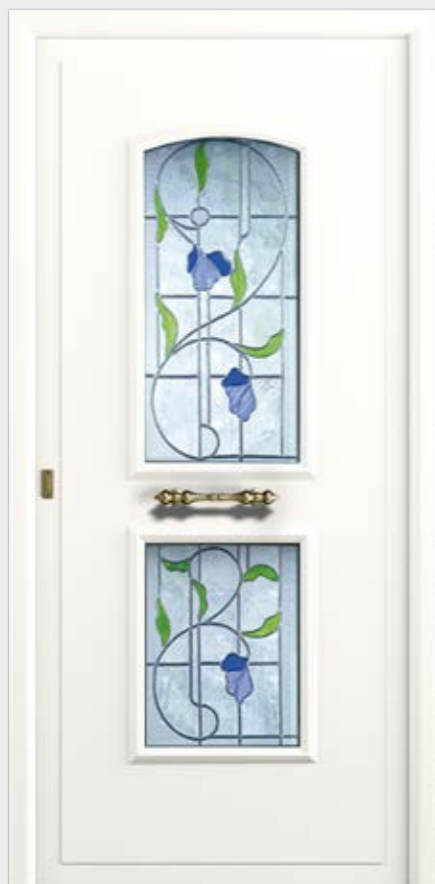

Si lo que necesitas es una puerta para que nunca te canses de ella, esta es una buena elección.

HIDRA

AGUA

1V. DELTA
FIJO 1V. DELTA

PUERTAS:
1600 x 465 **ALUMINIO**
1600 x 480 **PVC**

FIJOS:
1600 x 220 **ALUMINIO**
1620 x 220 **PVC**

2V. FUSSING

1V. PIXES

PVC

CIEGO

ALUMINIO

CIEGO

AGUA

1V. DELTA
V. DORADA

1V. BISEL

2V. VITRAL
EMPLOMADO

1V. VITRORESINA

ALDEBARÁN

2V. DELTA V. DORADA
FIJO 1V. DELTA V. DORADA

CIEGO PVC

CIEGO ALUMINIO

PUERTAS:

1620 x 520 ALUMINIO
1620 x 500 PVC

FIJOS:

1620 x 210 ALUMINIO
1620 x 210 PVC

ALDEBARÁN

2V. VITRORESINA

2V. VITRAL EMPLOMADO

2V. DELTA REJA

2V. BISEL