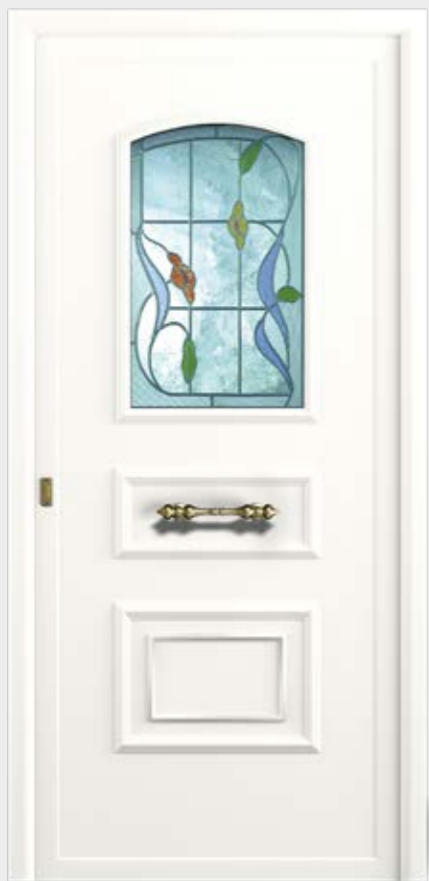

4V. VITRAL
EMPLOMADO

CIEGO

HESPÉRIDES

CIEGO ALUMINIO

CIEGO PVC

PUERTAS: 1620 x 520 ALUMINIO 1620 x 210 ALUMINIO
1620 x 520 PVC 1620 x 210 PVC

1V. BISEL

1V. DELTA
V. DORADA

1V. DELTA

1V. VITRORESINA

HESPÉRIDES

1V. FUSSING

1V. DELTA
REJA

1V. VITRAL
EMPLOMADO
PVC

1V. PIXES

HIADES