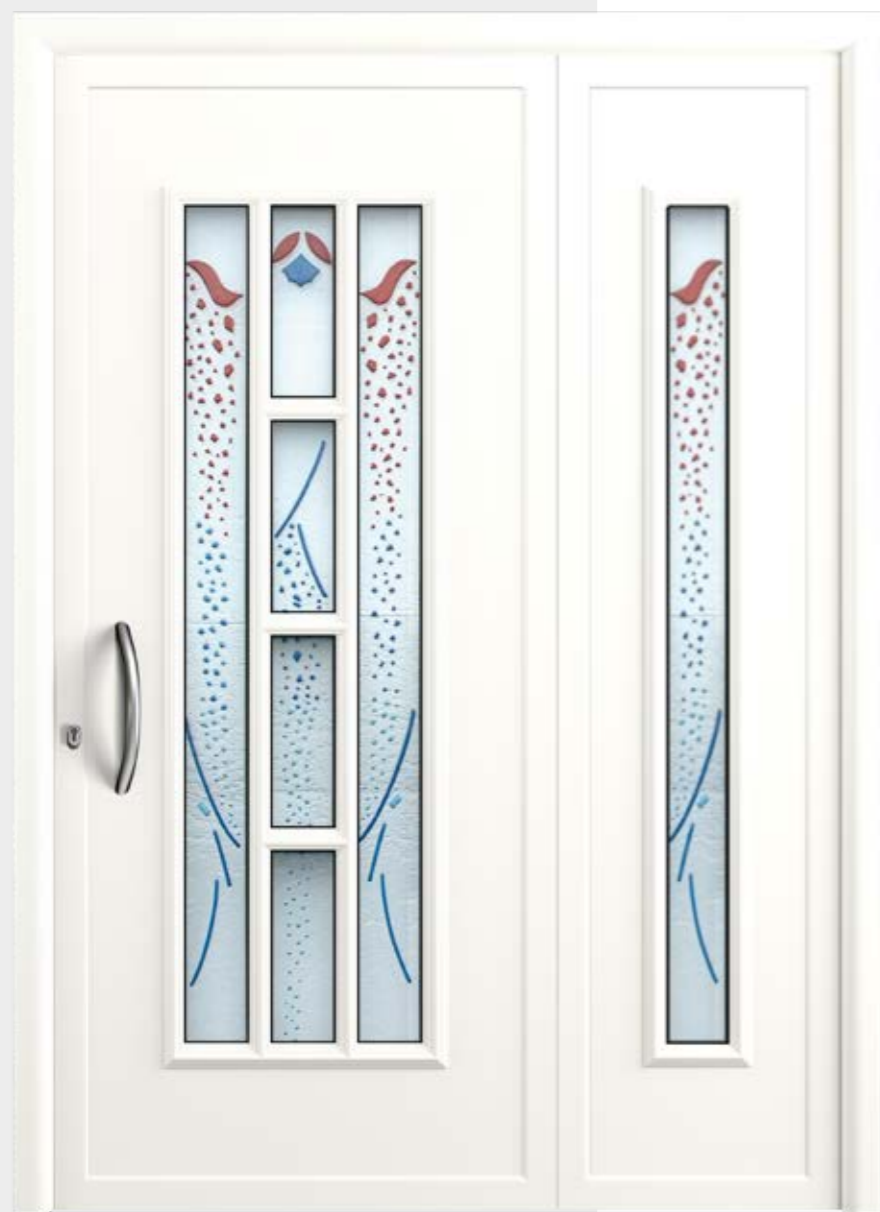

VEGA

CIEGO PVC
1600 x 470

1V. VITRAL EMPLOMADO

PVC

1V. BISEL PVC

1V. FUSSING PVC

VELA

2V. VITRAL EMPLOMADO
FIJO 1V. VITRAL EMPLOMADO

CIEGO

6V. DELTA
V. BLANCA

VILANO

1V. DELTA V. BLANCA ALUMINIO

1V. VITRAL EMPLOMADO PVC

VILANO

1V. DELTA V. DORADA
FIJO 1V. DELTA V. DORADA

PUERTAS:
1620 x 520 **ALUMINIO**
1620 x 520 **PVC**

FIJOS:
1620 x 210 **ALUMINIO**
1620 x 210 **PVC**

1V. DELTA

1V. PIXES

1V. FUSSING

1V. BISEL

1V. DELTA
REJA

PVC
1V. VITRORESINA

VOLAN

6V. FUSSING - COMPLETO
FIJO 1V. FUSSING

PUERTAS:

1620 x 520 **ALUMINIO**
1620 x 520 **PVC**

FIJOS:

1620 x 220 **ALUMINIO**
1620 x 220 **PVC**

1V. VITRORESINA

2V. DELTA
V. BLANCA
LATERALES

CIEGO