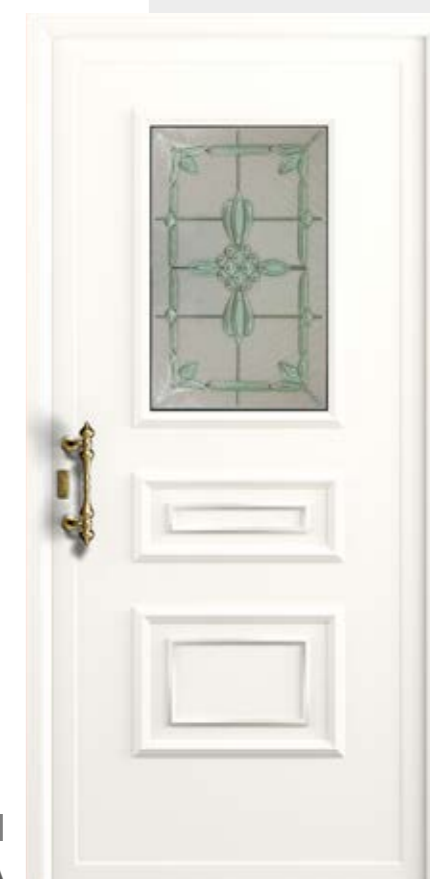

CIEGO

6V. DELTA
V. BLANCA

VILANO

1V. DELTA V. BLANCA ALUMINIO

1V. VITRAL EMPLOMADO PVC

VILANO

1V. DELTA V. DORADA
FIJO 1V. DELTA V. DORADA

PUERTAS:
1620 x 520 **ALUMINIO**
1620 x 520 **PVC**

FIJOS:
1620 x 210 **ALUMINIO**
1620 x 210 **PVC**

1V. DELTA

1V. PIXES

1V. FUSSING

1V. BISEL

1V. DELTA
REJA

PVC
1V. VITRORESINA

VOLAN