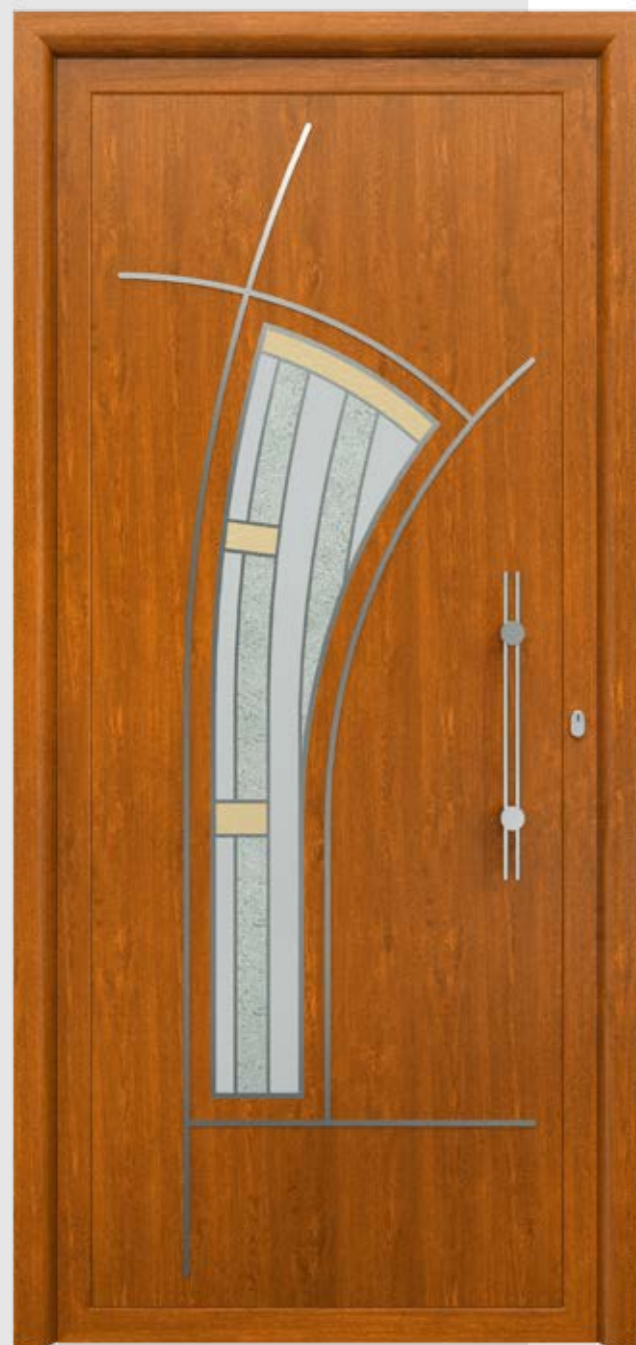

COLECCIÓN AVPLUS

Diseño minimalista y contemporáneo. Es lo que te ofrece AVPLUS, un tándem lineal y geométrico para los amantes de la elegancia conseguida a través de la simplicidad de formas y el buen gusto.

Una colección nacida como respuesta a un impulso innovador y atrevido.

AVPLUS 3

AVPLUS 1

1V. DIAMANTE COLOR
1800 x 600

AVPLUS 2

6V. MATE DIAMANTE
1800 x 700

6V. VITRAL EMPLOMADO

1V. VITRAL
EMPLOMADO

1V. MATE
DIAMANTE

(*) Todas las medidas de esta colección incluyen pletinas y varillas inox

AVPLUS 3

1V. VITRAL EMPLOMADO
1800 x 650

1V. DIAMANTE COLOR

AVPLUS 4

1V. VITRAL EMPLOMADO
1470 x 380

1V. MATE DIAMANTE

AVPLUS 5

1V. VITRAL
EMPLOMADO
1450 x 520

1V. MATE
TRANSP.

AVPLUS 6

1V. VITRAL
EMPLOMADO
1800 x 570

1V. MATE
TRANSP.

AVPLUS 7

1V. VITRAL
EMPLOMADO
1800 x 380